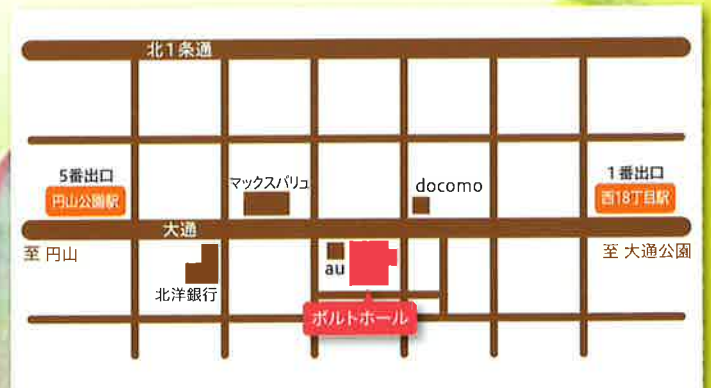

平成29年 **10**月**7**日 **土**

12:00~16:30 (11:30開場)

ほくしょうだいがく ほっぽうけんがくじゅつじょうほう
**北翔大学 北方圏学術情報センター
ポルトホール**

さっぽろしちゅうおうくみなみ じょうにし ちょうめ
札幌市中央区南1条西22丁目1-1
(地下鉄東西線「西18丁目」 駅下車徒歩5分)

※会場には駐車場がございません。公共の交通機関をご利用いただくか、周辺のコインパーキングなどをご利用下さい。

主催 「いっしょにね! 文化祭」 実行委員会 / 北翔大学

共催 公益財団法人北海道文化財団

後援 北海道 / 札幌市

助成 公益財団法人 太陽財団
TAIYO GROUP

協力 札幌市身体障害者福祉協会 / NPO北のユニバーサルデザイン協議会 / NUDA / 北海道手をつなぐ育成会 / 札幌市手をつなぐ育成会 / さっされん (元気ショップ) / 北海道共同募金会 / 札幌市共同募金委員会 / 株式会社アビリング / 三角山放送局

お問い合わせ

いっしょにね! 文化祭実行委員会事務局

〒063-0841 札幌市西区八軒1条西1丁目1-26-402 NPO三角山 内

TEL 011-676-3955 FAX 011-621-9458 HP <http://ameblo.jp/npo-sankakuyama/>